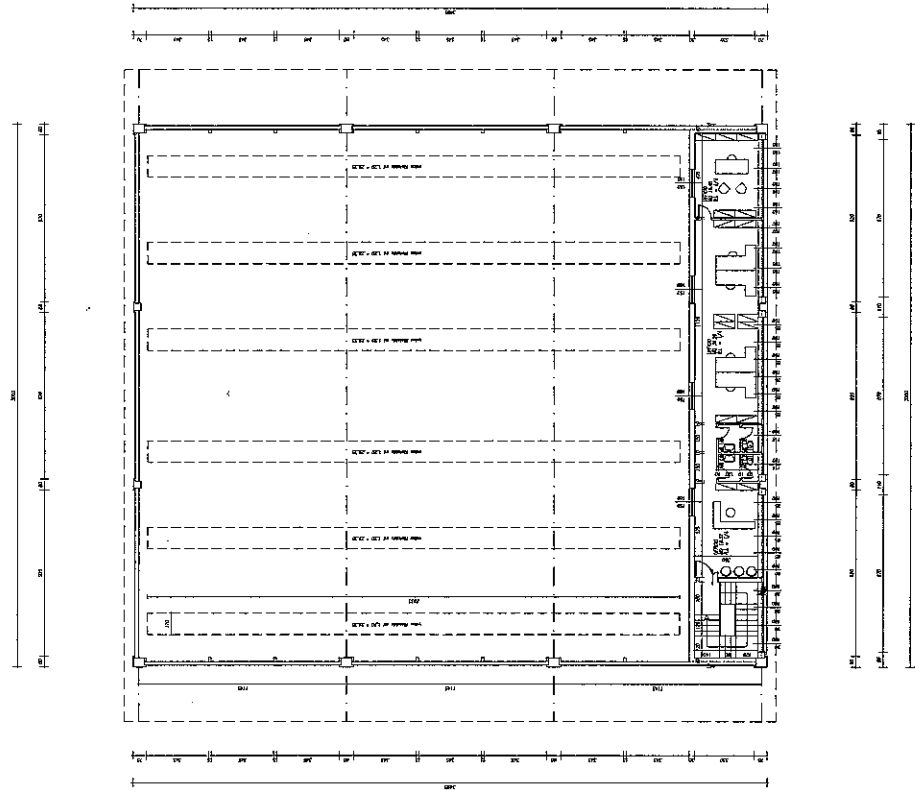

FIDUCIARIO PERA INGEGNERIA MARIN - STR. CALCIOTTI, 2 - 37139 P. E. DELIZIOSO	
TAVOLA	COMPTONIERE: CENTRO SUD S.r.l.
SF. NO. 000	LAVORI MAGAZZINO E UFFICI
SCALE 1:100	PROF. ENZO PAOLO BRASILE E C. S.p.A.
LAVORI DI STR. E. TECNICO	
UBICAZIONE: VIA LOMBARIA N. 3, INTERCOMO DI PRAMA, FORTEBAND, PR	

PIANTA PIANO PRIMO

PIANTA PIANO RALZATO