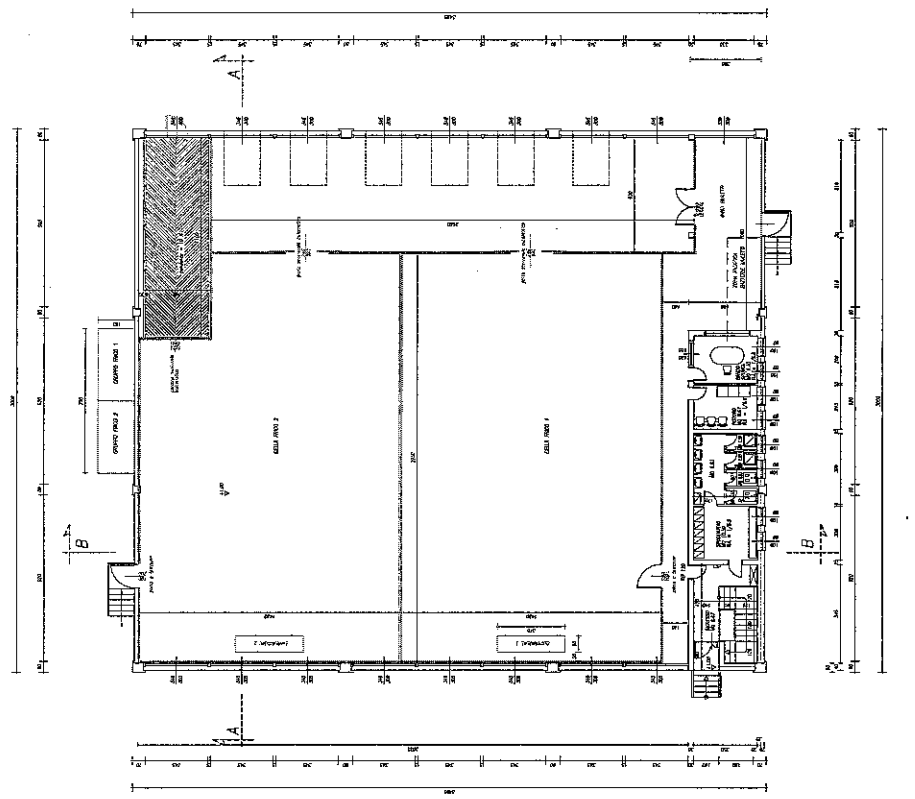

FIDUCIARIO PERA INGEGNERIA MARIN - STR. CALCIOTTI, 2 - 37139 P. E. DELIZIOSO	
TAVOLA	COMPTONIERE: CENTRO SUD S.r.l.
SF. NO. 000	LAVORI MAGAZZINO E UFFICI
SCALE 1:100	PROF. ENZO PAOLO BRASILE E C. S.p.A.
LAVORI DI STR. E. TECNICO	
UBICAZIONE: VIA LOMBARIA N. 3, INTERCOMO DI PRAMA, FORTEBAND, PR	

PIANTA PIANO PRIMO

PIANTA PIANO RALZATO